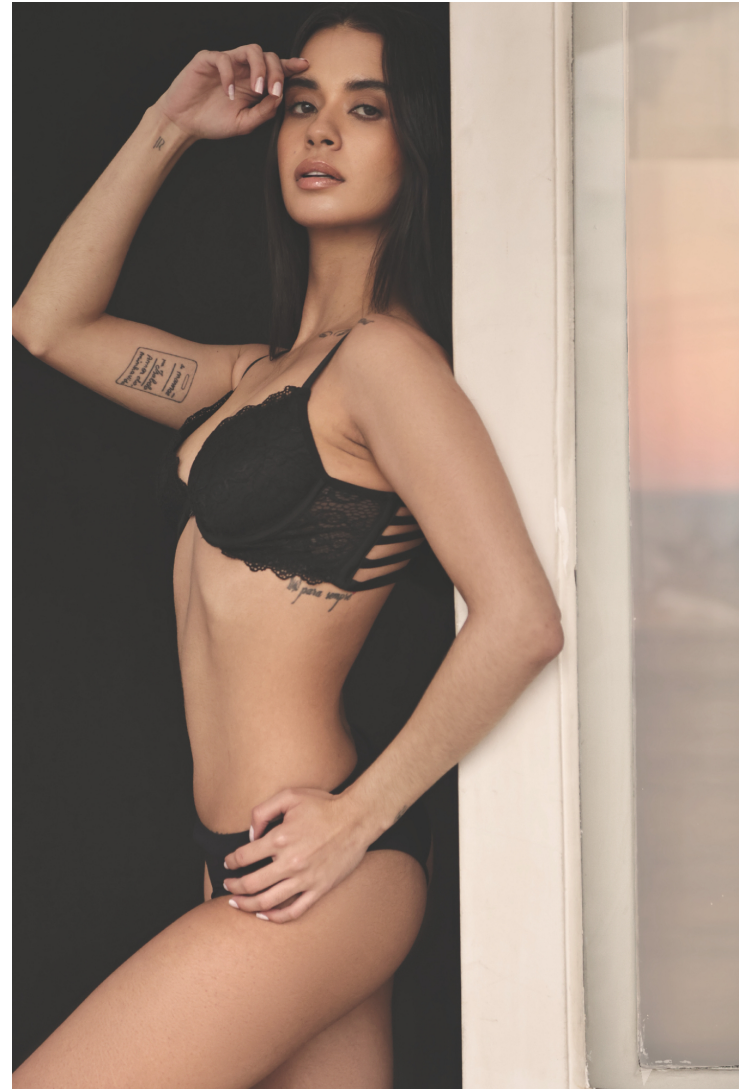

OFFEN SCOUTING

Isabela Pelgo

Altura: 1.65 **Manequim:** 34 **Sapato:** 35 **Cabelo:** Preto **Olhos:** Castanho Escuros

OFFEN SCOUTING

Isabela Pelgo

Altura: 1.65 Manequim: 34 Sapato: 35 Cabelo: Preto Olhos: Castanho Escuros

OFFEN SCOUTING

Isabela Pelgo

Altura: 1.65 Manequim: 34 Sapato: 35 Cabelo: Preto Olhos: Castanho Escuros

OFFEN SCOUTING

Isabela Pelgo

Altura: 1.65 Manequim: 34 Sapato: 35 Cabelo: Preto Olhos: Castanho Escuros