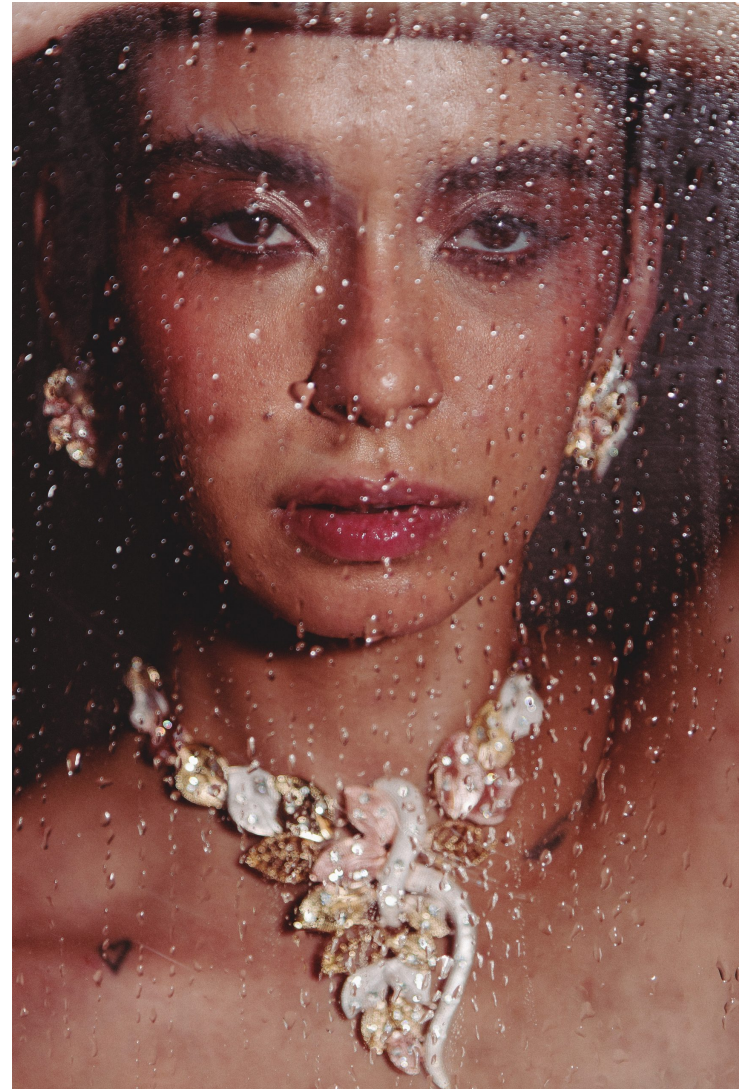

OFFEN SCOUTING

Isabela Pelgo

Altura: 1.65   Manequim: 34   Sapato: 35   Cabelo: Preto   Olhos: Castanho Escuros