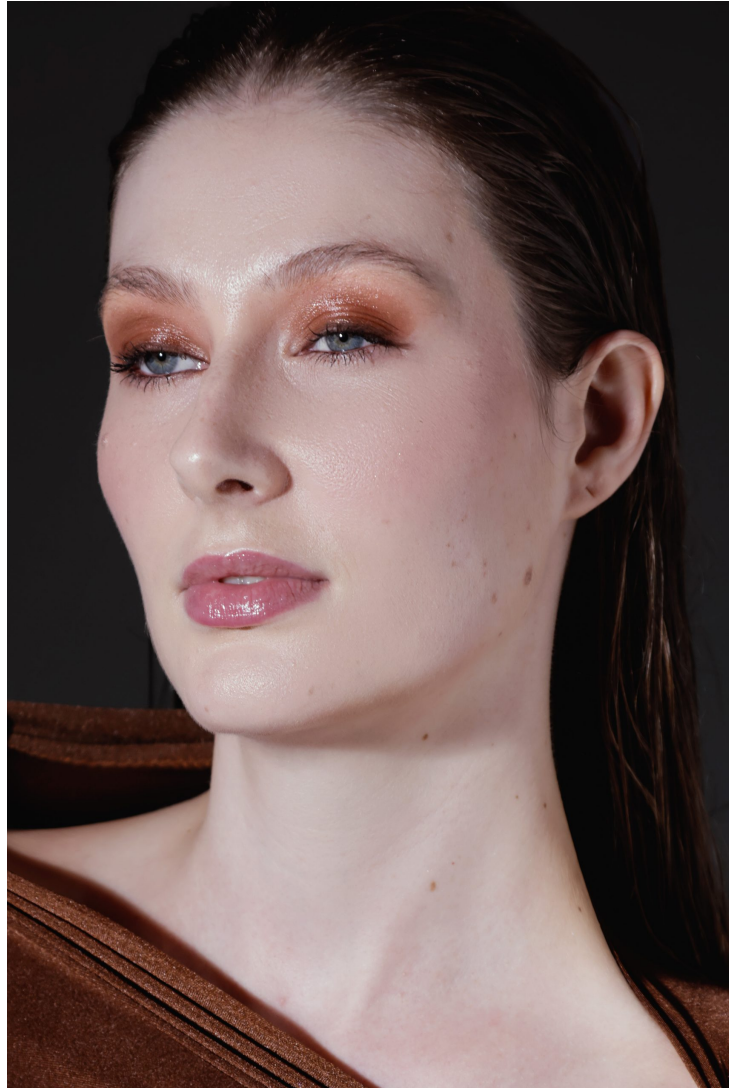

OFFEN SCOUTING

Kelly Heckler

Altura: 1.76 **Busto:** 92 **Cintura:** 80 **Quadril:** 113 **Manequim:** 44 **Sapato:** 40 **Cabelo:** Loiro **Olhos:** Verde